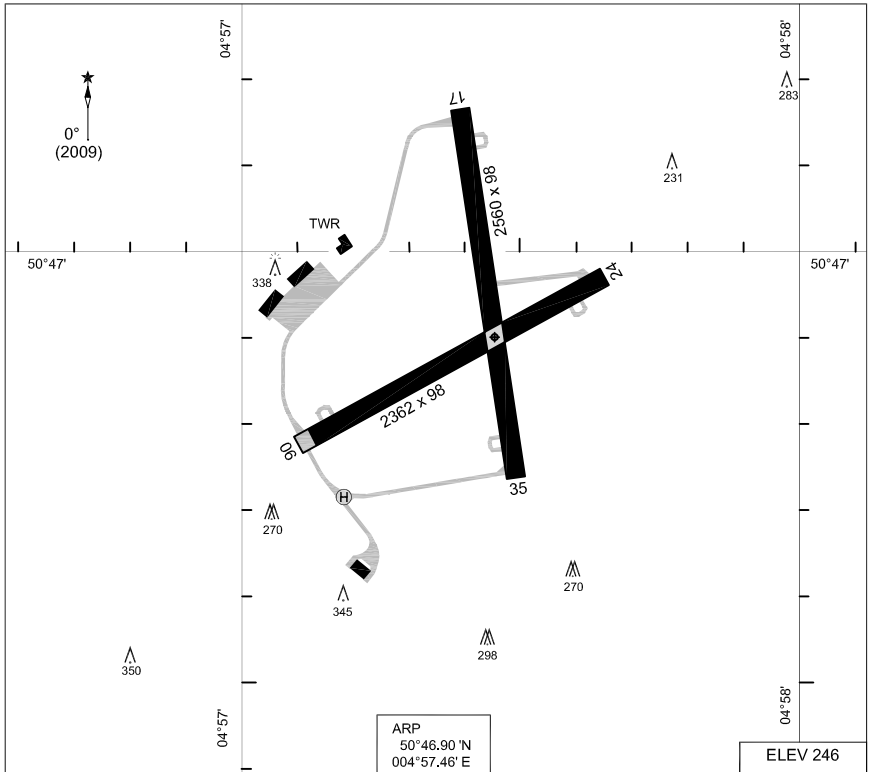

**AERODROME LAYOUT**

**GOETSENHOVEN (EBTN)**

RWY	LCN	TORA	ASDA	TODA	LDA	ALS	THR	THR PSN	RWY END
06	20	2362	2362	2362	2149	NA	246	50°46.78' N - 004°57.17' E	
24	20	2149	2362	2149	2362	NA	222	50°46.95' N - 004°57.63' E	50°46.75' N - 004°57.19' E
17	20	2560	2560	2560	2560	NA	221	50°47.15' N - 004°57.39' E	
35	20	2560	2560	2560	2560	NA	237	50°46.75' N - 004°57.50' E	

TIENEN TWR		122.100	125.375
------------	--	---------	---------

CHANGES: EDITORIAL

BEL DEFENCE, AIR COMPONENT 26 AUG 10 - D.001

**AERODROME LAYOUT**

**GOETSENHOVEN (EBTN)**